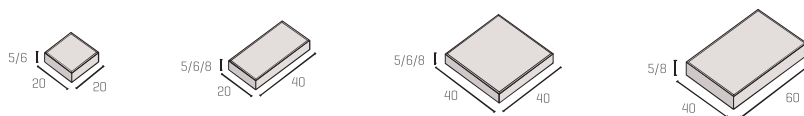

Fliser Modul 30

Format	Tykkelse	Forbrug ca. pr. m ²	Farve:
15 x 15 cm	5 / 6 / 8 cm	44,4 stk.	Grå
15 x 30 cm	5 / 6 / 8 cm	22,2 stk.	Grå
30 x 30 cm	5 / 6 / 8 cm	11,1 stk.	Grå, sort/antracit
30 x 60 cm	6 / 8 / 10 cm	5,5 stk.	Grå, sort/antracit
60 x 60 cm	6 / 8 / 10 cm	2,8 stk.	Grå, sort/antracit

Fliser Modul 40

Format	Tykkelse	Forbrug ca. pr. m ²	Farve:
20 x 20 cm	5 / 6 cm	25 stk.	Grå
20 x 40 cm	5 / 6 / 8 cm	12,5 stk.	Grå
40 x 40 cm	5 / 6 / 8 cm	6,25 stk.	Grå, sort/antracit
40 x 60 cm	5 / 8 cm	4,2 stk.	Grå

Fliser Modul 50

Format	Tykkelse	Forbrug ca. pr. m ²	Farve
25 x 25 cm	5 / 6 / 8 cm	16 stk.	Grå
25 x 50 cm	5 / 6 / 8 cm	8 stk.	Grå
50 x 50 cm	5 / 6 / 8 / 10 cm	4 stk.	Grå, sort/antracit