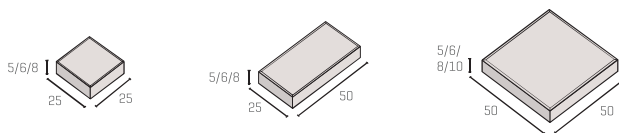

Fliser Modul 30

Format	Tykkelse	Forbrug ca. pr. m ²	Farve:
15 x 15 cm	5 / 6 / 8 cm	44,4 stk.	Grå
15 x 30 cm	5 / 6 / 8 cm	22,2 stk.	Grå
30 x 30 cm	5 / 6 / 8 cm	11,1 stk.	Grå, sort/antracit
30 x 60 cm	6 / 8 / 10 cm	5,5 stk.	Grå, sort/antracit
60 x 60 cm	6 / 8 / 10 cm	2,8 stk.	Grå, sort/antracit

Fliser Modul 40

Format	Tykkelse	Forbrug ca. pr. m ²	Farve:
20 x 20 cm	5 / 6 cm	25 stk.	Grå
20 x 40 cm	5 / 6 / 8 cm	12,5 stk.	Grå
40 x 40 cm	5 / 6 / 8 cm	6,25 stk.	Grå, sort/antracit
40 x 60 cm	5 / 8 cm	4,2 stk.	Grå

Fliser Modul 50

Format	Tykkelse	Forbrug ca. pr. m ²	Farve
25 x 25 cm	5 / 6 / 8 cm	16 stk.	Grå
25 x 50 cm	5 / 6 / 8 cm	8 stk.	Grå
50 x 50 cm	5 / 6 / 8 / 10 cm	4 stk.	Grå, sort/antracit