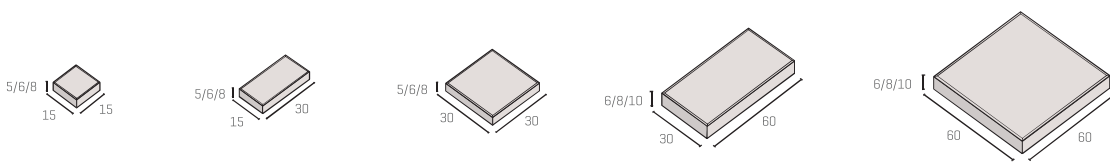

Fliser Modul 30

Format	Tykkelse	Forbrug ca. pr. m ²	Farve:
15 x 15 cm	5 / 6 / 8 cm	44,4 stk.	Grå
15 x 30 cm	5 / 6 / 8 cm	22,2 stk.	Grå
30 x 30 cm	5 / 6 / 8 cm	11,1 stk.	Grå, sort/antracit
30 x 60 cm	6 / 8 / 10 cm	5,5 stk.	Grå, sort/antracit
60 x 60 cm	6 / 8 / 10 cm	2,8 stk.	Grå, sort/antracit

Fliser Modul 40

Format	Tykkelse	Forbrug ca. pr. m ²	Farve:
20 x 20 cm	5 / 6 cm	25 stk.	Grå
20 x 40 cm	5 / 6 / 8 cm	12,5 stk.	Grå
40 x 40 cm	5 / 6 / 8 cm	6,25 stk.	Grå, sort/antracit
40 x 60 cm	5 / 8 cm	4,2 stk.	Grå

Fliser Modul 50

Format	Tykkelse	Forbrug ca. pr. m ²	Farve
25 x 25 cm	5 / 6 / 8 cm	16 stk.	Grå
25 x 50 cm	5 / 6 / 8 cm	8 stk.	Grå
50 x 50 cm	5 / 6 / 8 / 10 cm	4 stk.	Grå, sort/antracit